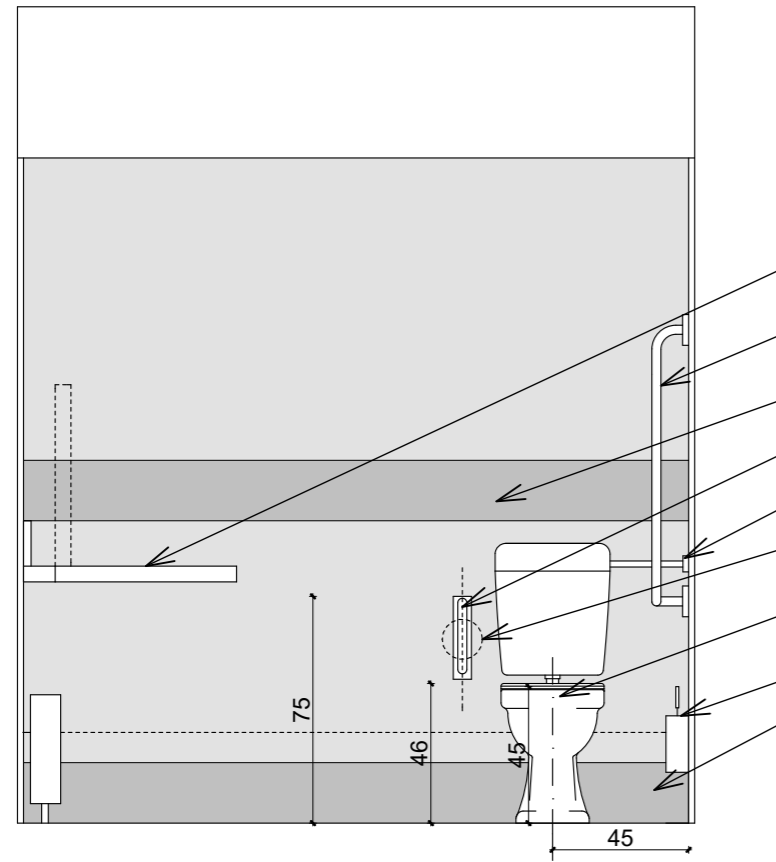

# 1. Falnézet

- lehajtható pelenkázó
- WC csésze mellett L alakú fix kapaszkodó, vízszintes szára 75 cm-es magasságban, függőleges szára 70-80 cm-re a hátsó faltól, pl: THMASL (60\*30 cm)
- kontrasztos kerámiasor
- WC csésze mellett 80 cm hosszú felhajtható kapaszkodó, 75 cm-es magasságban, pl: TH840
- akadálymentes öblítés nyomógombja, fehér színben
- kapaszkodóra szerelt nyitott WC-papír tartó
- speciális kiállású elől tömör padlón álló WC-csésze, ülési magasság 46-48 cm. Az öblítést akadálymentesen kell megoldani a Wc oldalfalán a kapaszkodó függőleges szára alatt, pl: GORMEX 5956
- WC-kefe tartó, a fogója 45-50 cm magasságban pl: BS686
- kontrasztos kerámiasor

# Burkolatosztás

- festett felület (fehér vagy pasztel szín)
- kerámia (világos színű)
- kerámiasor (sötét színű)
- kerámia (világos színű)
- kerámiasor (sötét színű)

# 2. Falnézet

- nagyméretű fix vagy dönthető tükör pm 90 cm, méret: 60/90, felette világítás
- meleglevegős kézszáritó, pl: E85 (25\*30\*15,4 cm) és hajszárító, alja 120 cm magasságban
- falra szerelt szappanadagoló, pl: 355080 (29,7\*10,5\*10,2 cm)
- kontrasztos kerámiasor
- 60\*55 cm-es, konkáv peremkialakítású, térszabad mosdó (hátra húzott vagy falba épített szifon), 85 cm magasságban. Keverőkaros csapteleppel, termosztatikus melegvíz keverőszelp beépítésvel. Maximális beállítandó hőfok 38 °C
- lehajtható pelenkázó
- mosdó mellett felhajtható kapaszkodó. Szerelési magassága 85 cm, pl TH600L
- szemetestároló, tető nélküli kivitelben
- radiátor
- kontrasztos kerámiasor