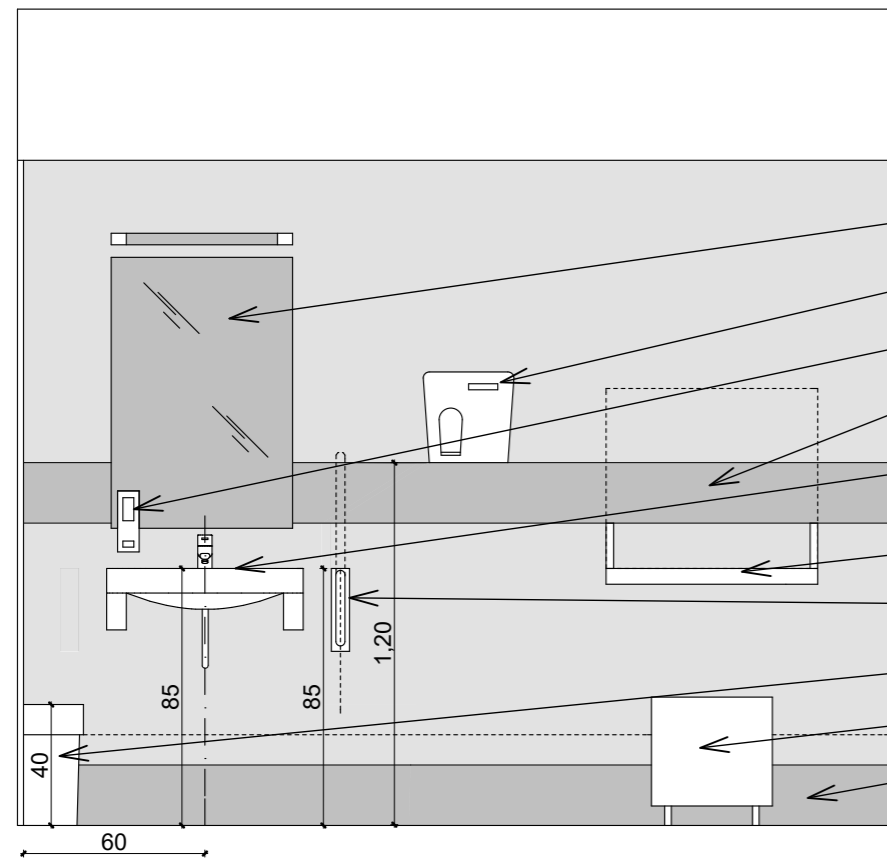

# 1. Falnézet

- lehajtható pelenkázó
- WC csésze mellett L alakú fix kapaszkodó, vízszintes szára 75 cm-es magasságban, függőleges szára 70-80 cm-re a hátsó faltól, pl: THMASL (60\*30 cm)
- kontrasztos kerámiasor
- WC csésze mellett 80 cm hosszú felhajtható kapaszkodó, 75 cm-es magasságban, pl: TH840
- akadálymentes öblítés nyomógombja, fehér színben
- kapaszkodóra szerelt nyitott WC-papír tartó
- speciális kiállású elől tömör padlón álló WC-csésze, ülési magasság 46-48 cm. Az öblítést akadálymentesen kell megoldani a Wc oldalfalán a kapaszkodó függőleges szára alatt, pl: GORMEX 5956
- WC-kefe tartó, a fogója 45-50 cm magasságban pl: BS686
- kontrasztos kerámiasor

# Burkolatosztás

- festett felület (fehér vagy pasztel szín)
- kerámia (világos színű)
- kerámiasor (sötét színű)
- kerámia (világos színű)
- kerámiasor (sötét színű)

# 2. Falnézet

- nagyméretű fix vagy dönthető tükör pm 90 cm, méret: 60/90, felette világítás
- meleglevegős kézszáritó, pl: E85 (25\*30\*15,4 cm) és hajszárító, alja 120 cm magasságban
- falra szerelt szappanadagoló, pl: 355080 (29,7\*10,5\*10,2 cm)
- kontrasztos kerámiasor
- 60\*55 cm-es, konkáv peremkialakítású, térszabad mosdó (hátra húzott vagy falba épített szifon), 85 cm magasságban. Keverőkaros csapteleppel, termosztatikus melegvíz keverőszelp beépítésvel. Maximális beállítandó hőfok 38 °C
- lehajtható pelenkázó
- mosdó mellett felhajtható kapaszkodó. Szerelési magassága 85 cm, pl TH600L
- szemetestároló, tető nélküli kivitelben
- radiátor
- kontrasztos kerámiasor