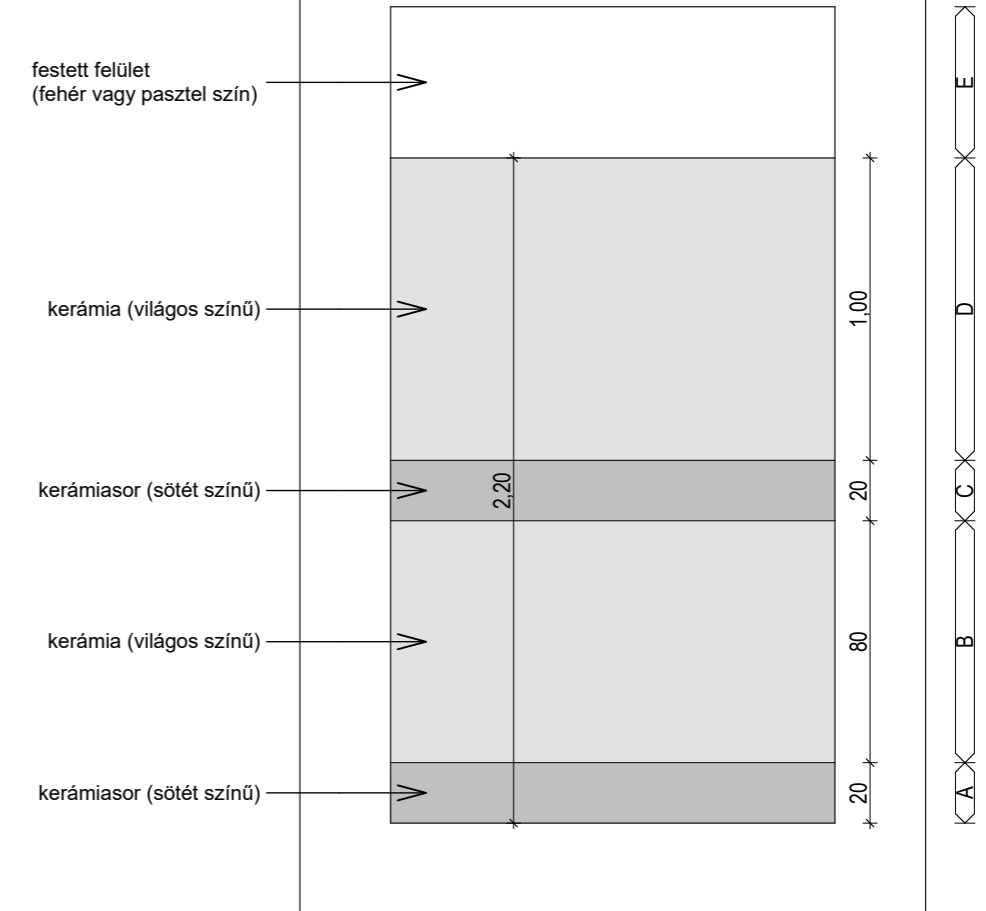

# 1. Falnézet

- lehajtható pelenkázó
- WC csésze mellett L alakú fix kapaszkodó, vízszintes szára 75 cm-es magasságban, függőleges szára 70-80 cm-re a hátsó faltól, pl: THMASL (60\*30 cm)
- kontrasztos kerámiasor
- WC csésze mellett 80 cm hosszú felhajtható kapaszkodó, 75 cm-es magasságban, pl: TH840
- akadálymentes öblítés nyomógombja, fehér színben
- kapaszkodóra szerelt nyitott WC-papír tartó
- speciális kiállású elől tömör padlón álló WC-csésze, ülési magasság 46-48 cm. Az öblítést akadálymentesen kell megoldani a Wc oldalfalán a kapaszkodó függőleges szára alatt, pl: GORMEX 5956
- WC-kefe tartó, a fogója 45-50 cm magasságban pl: BS686
- kontrasztos kerámiasor

# Burkolatosztás

- festett felület (fehér vagy pasztel szín)
- kerámia (világos színű)
- kerámiasor (sötét színű)
- kerámia (világos színű)
- kerámiasor (sötét színű)

# 2. Falnézet

- nagyméretű fix vagy dönthető tükör pm 90 cm, méret: 60/90, felette világítás
- meleglevegős kézszáritó, pl: E85 (25\*30\*15,4 cm) és hajszárító, alja 120 cm magasságban
- falra szerelt szappanadagoló, pl: 355080 (29,7\*10,5\*10,2 cm)
- kontrasztos kerámiasor
- 60\*55 cm-es, konkáv peremkialakítású, térszabad mosdó (hátra húzott vagy falba épített szifon), 85 cm magasságban. Keverőkaros csapteleppel, termosztatikus melegvíz keverőszelp beépítésvel. Maximális beállítandó hőfok 38 °C
- lehajtható pelenkázó
- mosdó mellett felhajtható kapaszkodó. Szerelési magassága 85 cm, pl TH600L
- szemetestároló, tető nélküli kivitelben
- radiátor
- kontrasztos kerámiasor